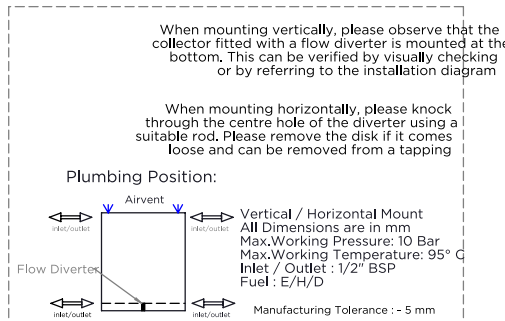

SUPRA DOUBLE

INS-VS1

ALL MEASUREMENTS ARE IN MILLIMETRES

MANUFACTURED FROM STAINLESS STEEL

Installation Accessories:

PRODUCT CODE	Height	Length	Depth	Pipe Centres		Bracket Centres	
	H mm	L mm	D mm	C-C1 mm	F mm	S mm	
SUPD45	450	550	50	640-420	350	440	
SUPD46	450	660	50	750-420	350	550	
SUPD47	450	770	50	860-420	350	660	
SUPD48	450	880	50	970-420	350	770	
SUPD64	600	440	50	530-570	500	330	
SUPD65	600	550	50	640-570	500	440	
SUPD66	600	660	50	750-570	500	550	
SUPD67	600	770	50	860-570	500	660	
SUPD84	800	440	50	530-770	700	330	
SUPD85	800	550	50	640-770	700	440	
SUPD86	800	660	50	750-770	700	550	
SUPD103	1000	330	50	420-970	900	220	
SUPD104	1000	440	50	530-970	900	330	
SUPD105	1000	550	50	640-970	900	440	
SUPD106	1000	660	50	750-970	900	550	
SUPD122	1200	220	50	310-1170	1100	110	
SUPD123	1200	330	50	420-1170	1100	220	
SUPD124	1200	440	50	530-1170	1100	330	
SUPD125	1200	550	50	640-1170	1100	440	
SUPD126	1200	660	50	750-1170	1100	550	
SUPD152	1500	220	50	310-1470	1400	110	
SUPD153	1500	330	50	420-1470	1400	220	
SUPD154	1500	440	50	530-1470	1400	330	
SUPD155	1500	550	50	640-1470	1400	440	
SUPD182	1800	220	50	310-1770	1700	110	
SUPD183	1800	330	50	420-1770	1700	220	
SUPD184	1800	440	50	530-1770	1700	330	
SUPD185	1800	550	50	640-1770	1700	440	
SUPD202	2000	220	50	310-1970	1900	110	
SUPD203	2000	330	50	420-1970	1900	220	
SUPD204	2000	440	50	530-1970	1900	330	
SUPD205	2000	550	50	640-1970	1900	440	