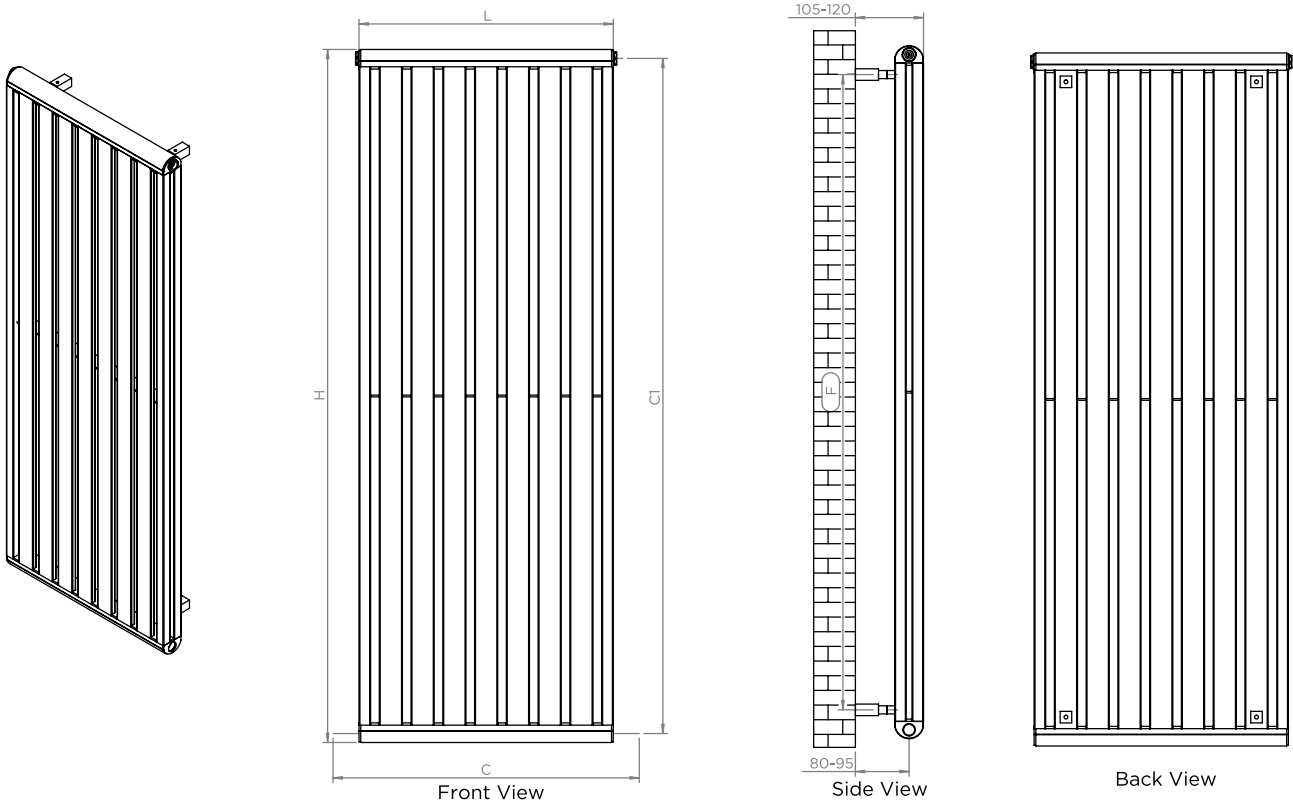

SUPRA DOUBLE

INS-VS1

ALL MEASUREMENTS ARE IN MILLIMETRES

MANUFACTURED FROM STAINLESS STEEL

Installation Accessories:

PRODUCT CODE	Height	Length	Depth	Pipe Centres		Bracket Centres	
	H mm	L mm	D mm	C-C1 mm	F mm	S mm	
SUPD45	450	550	50	640-420	350	440	
SUPD46	450	660	50	750-420	350	550	
SUPD47	450	770	50	860-420	350	660	
SUPD48	450	880	50	970-420	350	770	
SUPD64	600	440	50	530-570	500	330	
SUPD65	600	550	50	640-570	500	440	
SUPD66	600	660	50	750-570	500	550	
SUPD67	600	770	50	860-570	500	660	
SUPD84	800	440	50	530-770	700	330	
SUPD85	800	550	50	640-770	700	440	
SUPD86	800	660	50	750-770	700	550	
SUPD103	1000	330	50	420-970	900	220	
SUPD104	1000	440	50	530-970	900	330	
SUPD105	1000	550	50	640-970	900	440	
SUPD106	1000	660	50	750-970	900	550	
SUPD122	1200	220	50	310-1170	1100	110	
SUPD123	1200	330	50	420-1170	1100	220	
SUPD124	1200	440	50	530-1170	1100	330	
SUPD125	1200	550	50	640-1170	1100	440	
SUPD126	1200	660	50	750-1170	1100	550	
SUPD152	1500	220	50	310-1470	1400	110	
SUPD153	1500	330	50	420-1470	1400	220	
SUPD154	1500	440	50	530-1470	1400	330	
SUPD155	1500	550	50	640-1470	1400	440	
SUPD182	1800	220	50	310-1770	1700	110	
SUPD183	1800	330	50	420-1770	1700	220	
SUPD184	1800	440	50	530-1770	1700	330	
SUPD185	1800	550	50	640-1770	1700	440	
SUPD202	2000	220	50	310-1970	1900	110	
SUPD203	2000	330	50	420-1970	1900	220	
SUPD204	2000	440	50	530-1970	1900	330	
SUPD205	2000	550	50	640-1970	1900	440	