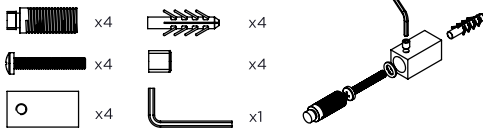

SUPRA DOUBLE

INS-VS1

ALL MEASUREMENTS ARE IN MILLIMETRES

MANUFACTURED FROM STAINLESS STEEL

Installation Accessories:

PRODUCT CODE	Height	Length	Depth	Pipe Centres		Bracket Centres	
	H mm	L mm	D mm	C-C1 mm	F mm	S mm	
SUPD45	450	550	50	640-420	350	440	
SUPD46	450	660	50	750-420	350	550	
SUPD47	450	770	50	860-420	350	660	
SUPD48	450	880	50	970-420	350	770	
SUPD64	600	440	50	530-570	500	330	
SUPD65	600	550	50	640-570	500	440	
SUPD66	600	660	50	750-570	500	550	
SUPD67	600	770	50	860-570	500	660	
SUPD84	800	440	50	530-770	700	330	
SUPD85	800	550	50	640-770	700	440	
SUPD86	800	660	50	750-770	700	550	
SUPD103	1000	330	50	420-970	900	220	
SUPD104	1000	440	50	530-970	900	330	
SUPD105	1000	550	50	640-970	900	440	
SUPD106	1000	660	50	750-970	900	550	
SUPD122	1200	220	50	310-1170	1100	110	
SUPD123	1200	330	50	420-1170	1100	220	
SUPD124	1200	440	50	530-1170	1100	330	
SUPD125	1200	550	50	640-1170	1100	440	
SUPD126	1200	660	50	750-1170	1100	550	
SUPD152	1500	220	50	310-1470	1400	110	
SUPD153	1500	330	50	420-1470	1400	220	
SUPD154	1500	440	50	530-1470	1400	330	
SUPD155	1500	550	50	640-1470	1400	440	
SUPD182	1800	220	50	310-1770	1700	110	
SUPD183	1800	330	50	420-1770	1700	220	
SUPD184	1800	440	50	530-1770	1700	330	
SUPD185	1800	550	50	640-1770	1700	440	
SUPD202	2000	220	50	310-1970	1900	110	
SUPD203	2000	330	50	420-1970	1900	220	
SUPD204	2000	440	50	530-1970	1900	330	
SUPD205	2000	550	50	640-1970	1900	440	